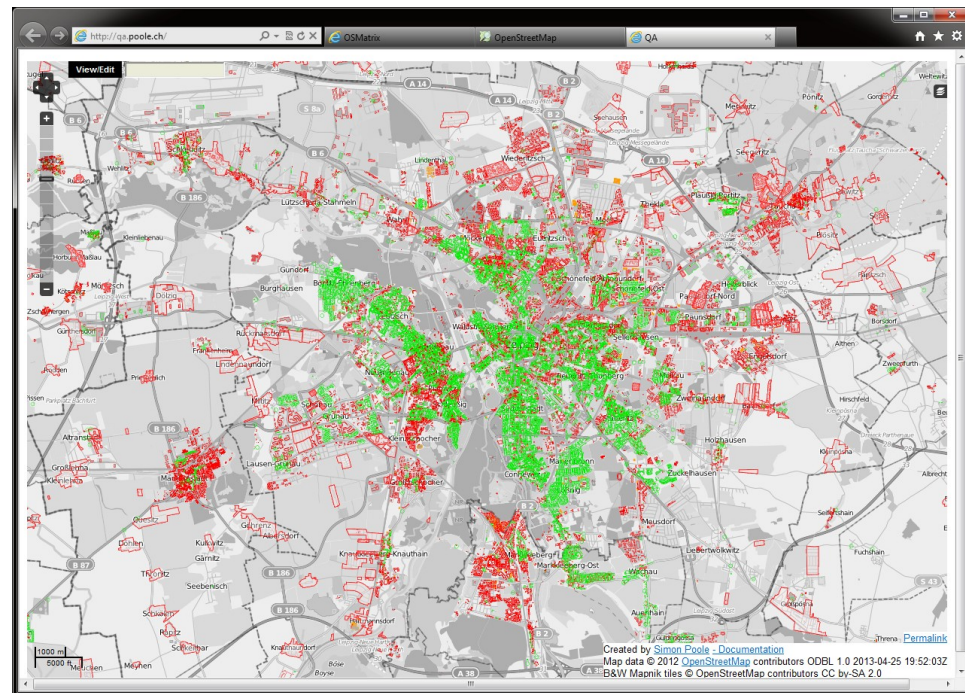

Was nicht?

- kein Kartenanbieter
- kein Serviceanbieter
- kein Vermessungsamt:
GPS gegen 30cm Messgenauigkeit 1872
Wiki
- dafür viele Dienste um OSM herum

Community

- 1,1 Millionen registriert
- 325.000 jemals editiert, 2000-3000 pro Tag
- Von 210.000 existieren Objektversionen
- 800 in Leipzig
58 mit 1000 Obj.
- Mailinglisten,
Stammtische,
Entwickler, ...

Party Time

Party Time

Erfassung in Leipzig

- Straßen: 2931 von 3003
- 43.000 Gebäude
- 23.000 Hausnummern:

Nutzung

- Karten: Flyer, Web, ...
- LVZ 18.-25.4.:

Quelle	Karten
dpa	6
Stadt Leipzig	3
LVZ	3
OSM	3
Igel-Design	2
LMBV	1
„Verein“	1
Satellitenbild	1

Erzgebirgsbahn

Versuchsmodus

10:29

RB 23812
von Aue(Sachs) Chemnitz
nach Chemnitz Hbf

- 09:56 ● Thalheim (Erzgeb)
- 09:58 ● Meinersdorf (Erzgeb)
- 10:02 ● Burkhardtsdorf Mitte
- 10:03 ● Burkhardtsdorf
- 10:05 ● Kemtau
- 10:06 ● Dittersdorf
- 10:08 ● Dittersdorf
- 10:09 ● Einsiedel
- 10:11 ● Einsiedel
- 10:12 ● Einsiedel Hp Gymnasium
- 10:16 ● Chemnitz Erfenschlag
- 10:17 ● Chemnitz Erfenschlag
- 10:20 ● Chemnitz Erfenschlag
- 10:26 ● Chemnitz Erfenschlag
- 10:28 ● Chemnitz Erfenschlag
- 10:28 ● Chemnitz Erfenschlag
- 10:30 ● Chemnitz Erfenschlag
- 10:31 ● Chemnitz Erfenschlag

Partner im **Erzgebirgsbahn**

Powered by [Leaflet](#) — Geodaten © OpenStreetMap und Mitwirkende, CC-BY-SA — [Impressum](#)

Mittelsachsenatlas

Kindergarten

Suchvorschläge...

Suchen

AWO Kindertagesstätte "Kinderland"