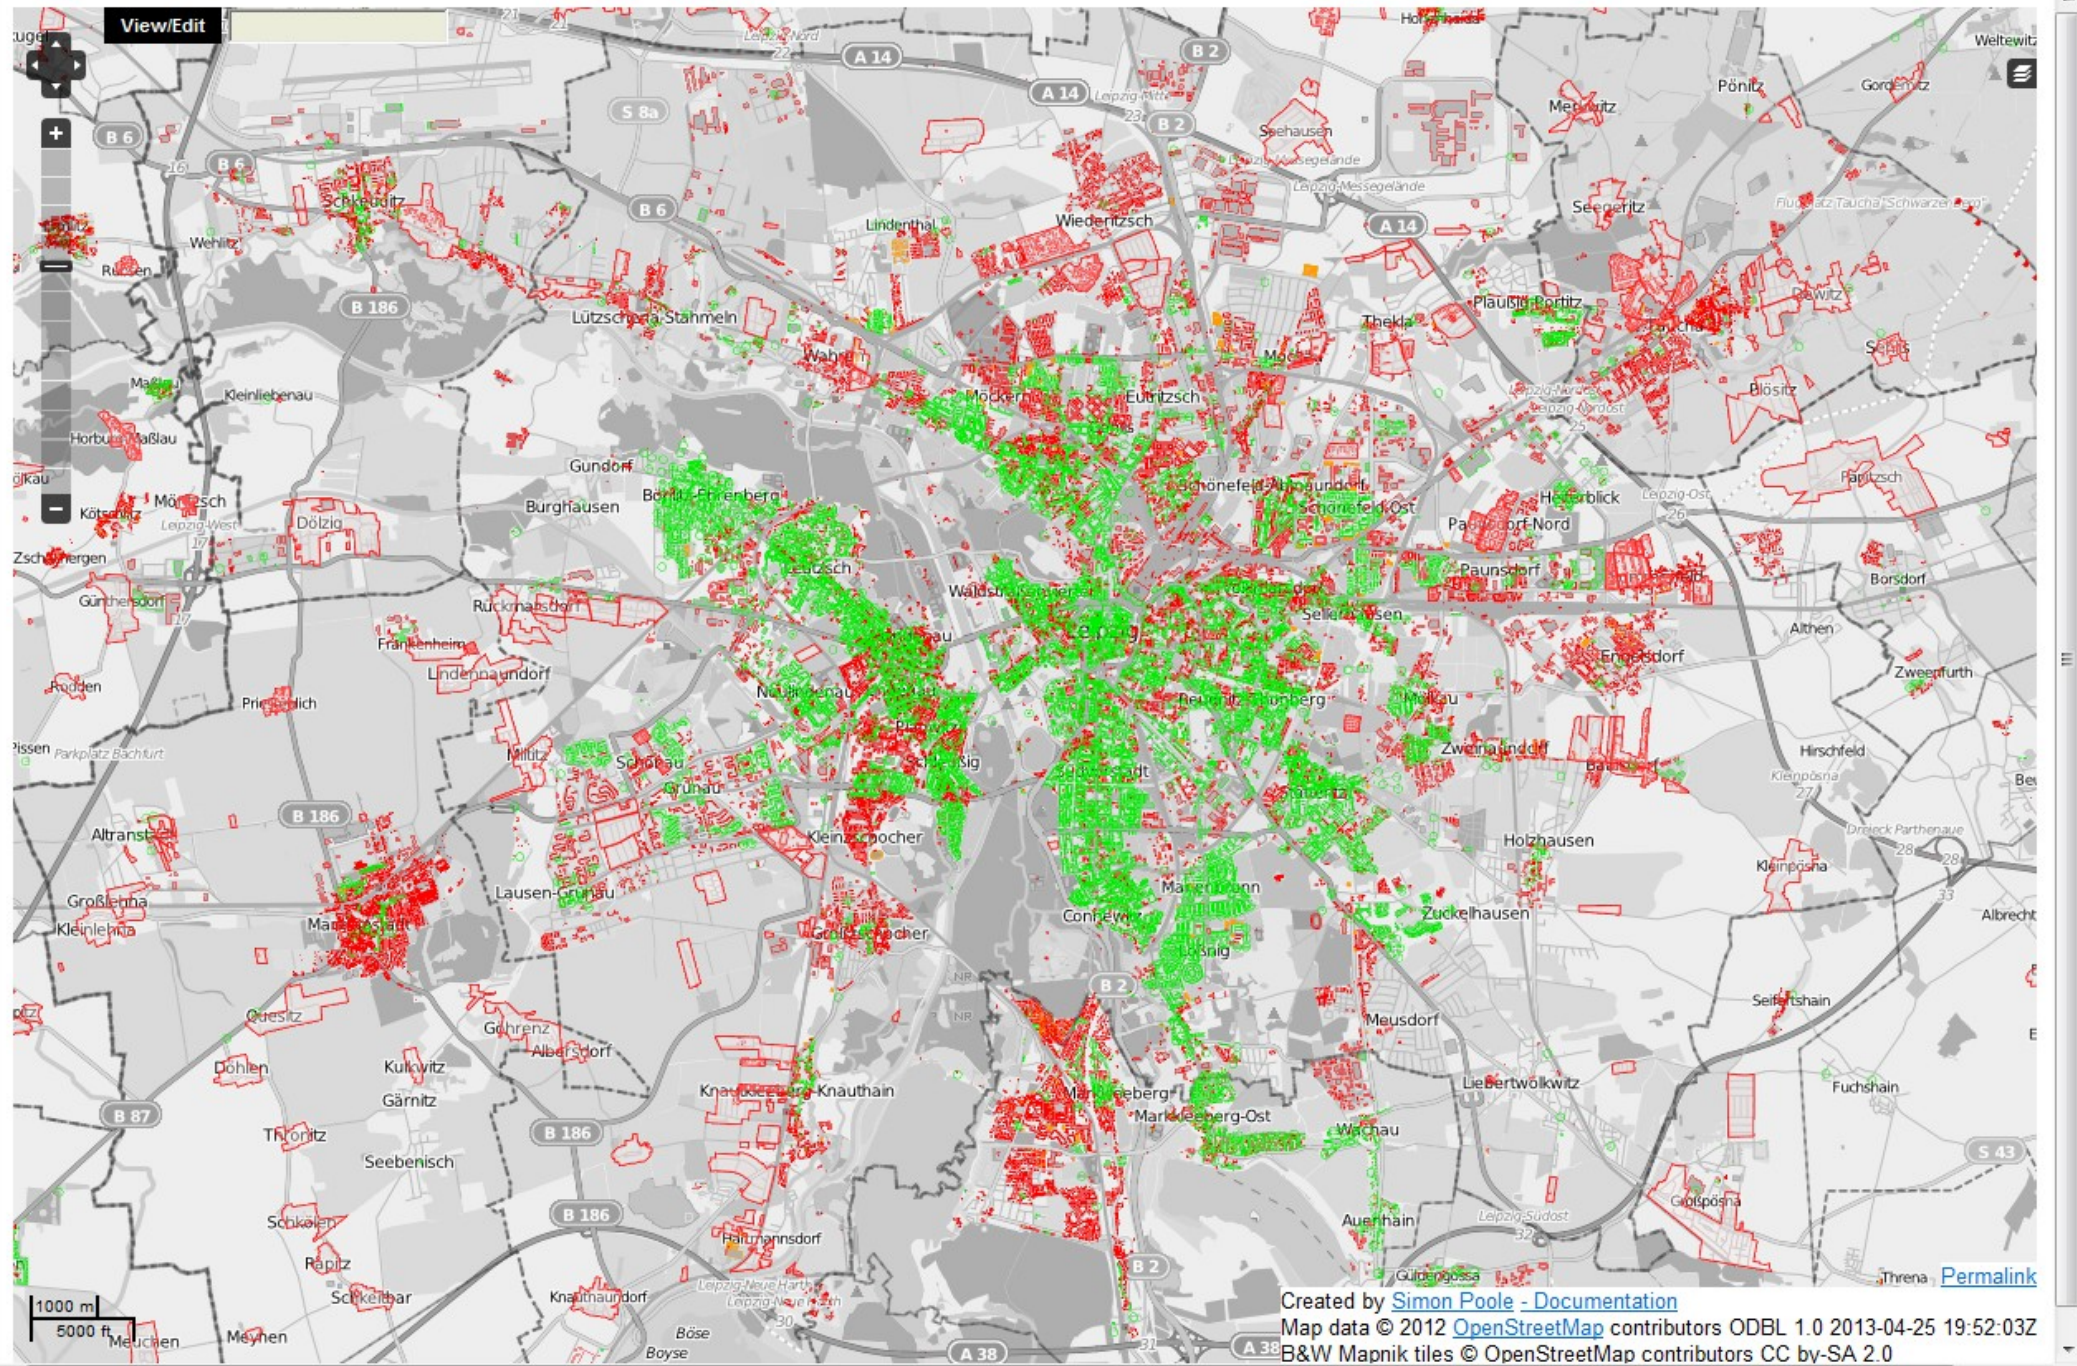

Mit offenen Karten:

OpenStreetMap in Leipzig

Woher?

- Steve Coast, 2004
- Geodatenbank
- Vektordaten:
Knoten, Merkmale
Wege, Merkmale
Relationen
- 2 Milliarden Objekte (477000 in Leipzig)
- Quelle: GPS-Spuren (3 Mrd. online),
Luftbilder, Datenspenden

Alter der Leipziger Daten

Erster Edit in Sachsen 22.1.06, Leipzig 18.7.

Woher?

- Steve Coast, 2004
- Geodatenbank
- Vektordaten:
Knoten, Merkmale
Wege, Merkmale
Relationen
- 2 Milliarden Objekte (477000 in Leipzig)
- Quelle: GPS-Spuren (3 Mrd. online),
Luftbilder, Datenspenden

Party Time

Party Time

Erfassung in Leipzig

- Straßen: 2931 von 3003
- 43.000 Gebäude
- 23.000 Hausnummern:

Nutzung

- Karten: Flyer, Web, ...
- LVZ 18.-25.4.:

Quelle	Karten
dpa	6
Stadt Leipzig	3
LVZ	3
OSM	3
Igel-Design	2
LMBV	1
„Verein“	1
Satellitenbild	1

Partner im **Erzgebirgsbahn**

Powered by [Leaflet](#) — Geodaten © OpenStreetMap und Mitwirkende, CC-BY-SA — [Impressum](#)

Mittelsachsenatlas

Kindergarten

Suchvorschläge...

Suchen

AWO Kindertagesstätte "Kinderland"