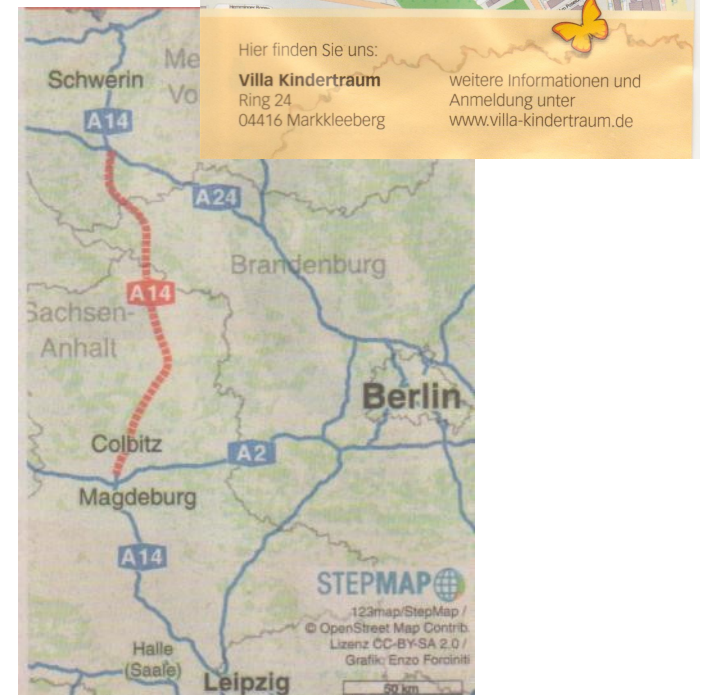

Party Time

Party Time

Erfassung in Leipzig

- Straßen: 2931 von 3003
- 43.000 Gebäude
- 23.000 Hausnummern:

Nutzung

- Karten: Flyer, Web, ...
- LVZ 18.-25.4.:

Quelle	Karten
dpa	6
Stadt Leipzig	3
LVZ	3
OSM	3
Igel-Design	2
LMBV	1
„Verein“	1
Satellitenbild	1

Erzgebirgsbahn

Versuchsmodus

10:29

RB 23812
von Aue(Sachs) Chemnitz
nach Chemnitz Hbf

- 09:56 ● Thalheim (Erzgeb)
- 09:58 ● Meinersdorf (Erzgeb)
- 10:02 ● Burkhardtsdorf Mitte
- 10:03 ● Burkhardtsdorf
- 10:05 ● Kemtau
- 10:06 ● Dittersdorf
- 10:08 ● Dittersdorf
- 10:09 ● Einsiedel
- 10:11 ● Einsiedel
- 10:12 ● Einsiedel Hp Gymnasium
- 10:16 ● Chemnitz Erfenschlag
- 10:17 ● Chemnitz Erfenschlag
- 10:20 ● Chemnitz Erfenschlag
- 10:26 ● Chemnitz Erfenschlag
- 10:28 ● Chemnitz Erfenschlag
- 10:28 ● Chemnitz Erfenschlag
- 10:30 ● Chemnitz Erfenschlag
- 10:31 ● Chemnitz Erfenschlag