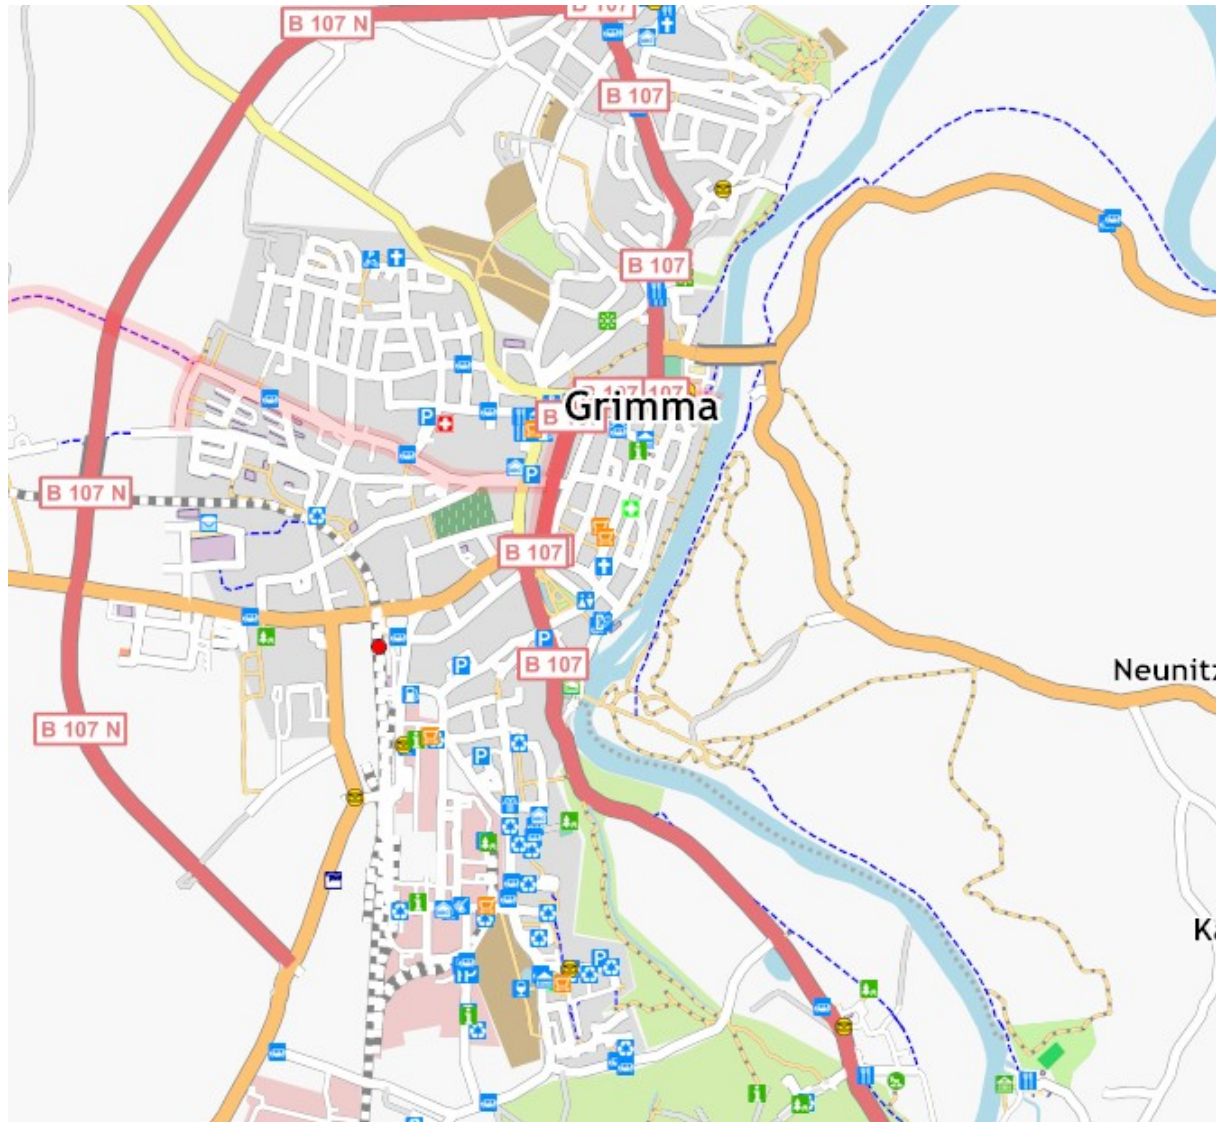

Mit offenen Karten:

OpenStreetMap in Leipzig

Woher?

- Steve Coast, 2004
- Geodatenbank
- Vektordaten:
Knoten, Merkmale
Wege, Merkmale
Relationen
- 2 Milliarden Objekte (477000 in Leipzig)
- Quelle: GPS-Spuren (3 Mrd. online),
Luftbilder, Datenspenden

Alter der Leipziger Daten

Erster Edit in Sachsen 22.1.06, Leipzig 18.7.

Woher?

- Steve Coast, 2004
- Geodatenbank
- Vektordaten:
Knoten, Merkmale
Wege, Merkmale
Relationen
- 2 Milliarden Objekte (477000 in Leipzig)
- Quelle: GPS-Spuren (3 Mrd. online),
Luftbilder, Datenspenden

Was nicht?

- kein Kartenanbieter
- kein Serviceanbieter
- kein Vermessungsamt:
GPS gegen 30cm Messgenauigkeit 1872
Wiki
- dafür viele Dienste um OSM herum

Community

- 1,1 Millionen registriert
- 325.000 jemals editiert, 2000-3000 pro Tag
- Von 210.000 existieren Objektversionen
- 800 in Leipzig
58 mit 1000 Obj.
- Mailinglisten,
Stammtische,
Entwickler, ...

Party Time

Party Time

Erfassung in Leipzig

- Straßen: 2931 von 3003
- 43.000 Gebäude
- 23.000 Hausnummern:

Nutzung

- Karten: Flyer, Web, ...
- LVZ 18.-25.4.:

Quelle	Karten
dpa	6
Stadt Leipzig	3
LVZ	3
OSM	3
Igel-Design	2
LMBV	1
„Verein“	1
Satellitenbild	1