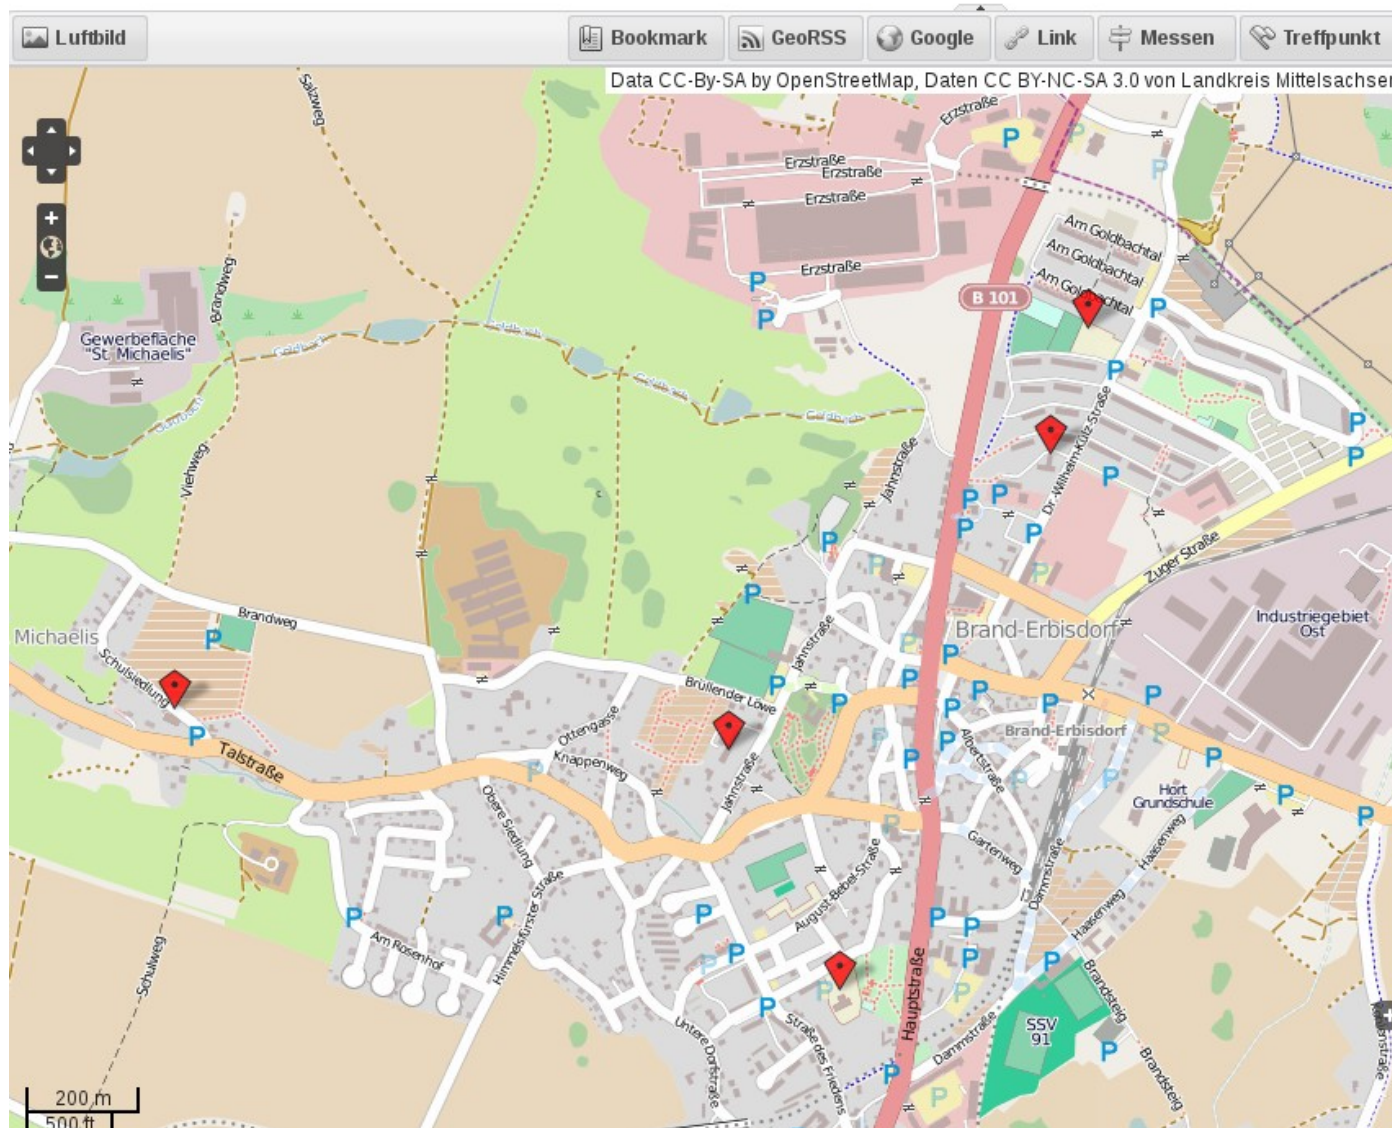

Mit offenen Karten:

OpenStreetMap in Leipzig

Woher?

- Steve Coast, 2004
- Geodatenbank
- Vektordaten:
Knoten, Merkmale
Wege, Merkmale
Relationen
- 2 Milliarden Objekte (477000 in Leipzig)
- Quelle: GPS-Spuren (3 Mrd. online),
Luftbilder, Datenspenden

Erzgebirgsbahn

Versuchsmodus

10:29

RB 23812
von Aue(Sachs) Chemnitz
nach Chemnitz Hbf

- 09:56 ● Thalheim (Erzgeb)
- 09:58 ● Meinersdorf (Erzgeb)
- 10:02 ● Burkhardtsdorf Mitte
- 10:03 ● Burkhardtsdorf
- 10:05 ● Kemtau
- 10:06 ● Dittersdorf
- 10:08 ● Dittersdorf
- 10:09 ● Einsiedel
- 10:11 ● Einsiedel
- 10:12 ● Einsiedel Hp Gymnasium
- 10:16 ● Chemnitz Erfenschlag
- 10:17 ● Chemnitz Erfenschlag
- 10:20 ● Chemnitz Erfenschlag
- 10:26 ● Chemnitz Erfenschlag
- 10:28 ● Chemnitz Erfenschlag
- 10:28 ● Chemnitz Erfenschlag
- 10:30 ● Chemnitz Erfenschlag
- 10:31 ● Chemnitz Erfenschlag

Partner im **Erzgebirgsbahn**

Powered by [Leaflet](#) — Geodaten © OpenStreetMap und Mitwirkende, CC-BY-SA — [Impressum](#)

Mittelsachsenatlas

Kindergarten

Suchvorschläge...

Suchen

AWO Kindertagesstätte "Kinderland"

Kindertagesstätten, Kita

*Dr.-Wilhelm-Külz-Straße 16a
D-09618 Brand-Erbisdorf*

Profil: Krippe, Kindergarten, Hort, Integrativplätze (§ 19 SächsKitaG)
Träger: AWO KV Freiberg e. V.

Hierher von... Von hier nach... Im Umkreis...